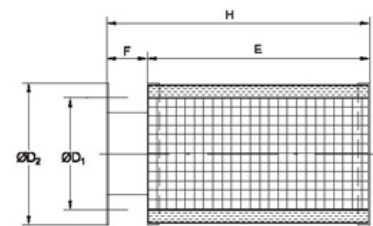

Afmetingen zijn in mm

type 100-150

type 160-330

Induvac BV
 Postbus 689
 2700 AR Zoetermeer
 info@induvac.com
 www.induvac.com

Industriële ventilatoren

Accessoires zijn van toepassing op:

Type	U/HC	U/AR	U/ARP	U/AP	U/RF	U/TM	U/CB	U/PB	U/PBM	U/MPR	U/APE	U/APR	U/APF	U/HPG	U/HPH
FL 100	100														
FL 110	120			200											
FL 120	140														
FL 130	150 180			150 250 280 300	250										
FL 140	180			350	300										
FL 150	200			400	350 402										
FL 160											350 400 450 500				
FL 170											560 630 710 800		500		
FL 180						250		250		350	900	400	560		
FL 190		200	200		403				250	400		450 500 560	630	500	
FL 200						310		310		450		630	710	560	
FL 210		250	250			350		350	310	500			800	630	
FL 220		300	300			400		400	350	580		710	900	710	560
FL 230						450		450	400	630				800	630
FL 240		350					350	500	450					900	710
FL 250		400					400	560	500						800
FL 260		450					450	630	560						
FL 270		500					500	710	630						900
FL 280							560	800	710						
FL 290							630	900	800						
FL 300							710	1000	900						
FL 310							800		1000						
FL 320							900								
FL 330							1000								