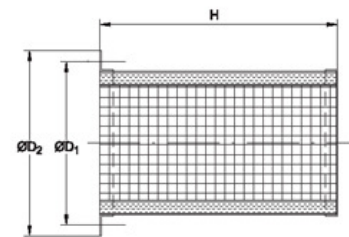

Afmetingen zijn in mm

type 100-150

type 160-330

Induvac BV
 Postbus 689
 2700 AR Zoetermeer
 info@induvac.com
 www.induvac.com

Industriële ventilatoren

Accessoires zijn van toepassing op:

Type	U/HC	U/AR	U/ARP	U/AP	U/RF	U/TM	U/CB	U/PB	U/PBM	U/MPR	U/APE	U/APR	U/APF	U/HPG	U/HPH
FL 100	100														
FL 110	120			200											
FL 120	140														
FL 130	150 180			150 250 280 300	250										
FL 140	180			350	300										
FL 150	200			400	350 402										
FL 160											350 400 450 500				
FL 170											560 630 710 800		500		
FL 180						250		250		350	900	400	560		
FL 190		200	200		403				250	400		450 500 560	630	500	
FL 200						310		310		450		630	710	560	
FL 210		250	250			350		350	310	500			800	630	
FL 220		300	300			400		400	350	580		710	900	710	560
FL 230						450		450	400	630				800	630
FL 240		350					350	500	450					900	710
FL 250		400					400	560	500						800
FL 260		450					450	630	560						
FL 270		500					500	710	630						900
FL 280							560	800	710						
FL 290							630	900	800						
FL 300							710	1000	900						
FL 310							800		1000						
FL 320							900								
FL 330							1000								