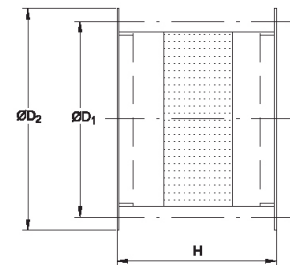

Induvac BV
 Postbus 689
 2700 AR Zoetermeer
 info@induvac.com
 www.induvac.com

GA SERIE

Inlaat Flexible

Industriële ventilatoren

Type	øD	øD ₁	øD ₂	H	N° x	ød
GA 100	150	182	210	176	8	11
GA 110	165	200	225	176	8	11
GA 120	185	219	245	176	8	11
GA 130	205	241	265	176	8	11
GA 140	230	265	290	176	8	11
GA 150	255	292	320	176	8	11
GA 160	285	332	365	176	8	11
GA 170	320	366	400	176	8	11
GA 180	360	405	440	176	8	11
GA 190	405	448	485	176	8 / 12 *	11
GA 200	455	497	535	176	8 / 12 *	11
GA 210	505	551	585	180	12 / 16 *	11
GA 220	585	629	685	180	16	11
GA 230	655	698	735	180	16	11
GA 240	715	775	815	180	16	11
GA 250	805	861	905	180	16	11
GA 260	905	958	1005	180	16	14
GA 270	1005	1067	1105	180	24	14

Afmetingen zijn in mm

De U/AR en U/CB serie zijn uitgerust met 8 of 16 gaten, terwijl de U/PB, U/PBM en U/HPH serie zijn uitgerust met 12 gaten.

Accessoires zijn van toepassing op:

Type	U/AR	U/ARP	U/TM	U/CB	U/PB	U/PBM	U/MPR	U/APE	U/APR	U/APF	U/HPG	U/HPH
GA 100								350 400 450 500				
GA 110								560 630 710 800		500		
GA 120			250		250		350	900	400	560		
GA 130	200	200				250	400		450 500 560	630	500	
GA 140			310		310		450		630	710	560	
GA 150	250	250	350		350	310	500			800	630	
GA 160	300	300	400		400	350	560		710	900	710	560
GA 170			450		450	400	630				800	630
GA 180	350			350	500	450					900	710
GA 190	400			400	560	500						800
GA 200	450			450	630	560						
GA 210	500			500	710	630						900
GA 220				560	800	710						
GA 230				630	900	800						
GA 240				710	1000	900						
GA 250				800		1000						
GA 260				900								
GA 270				1000								