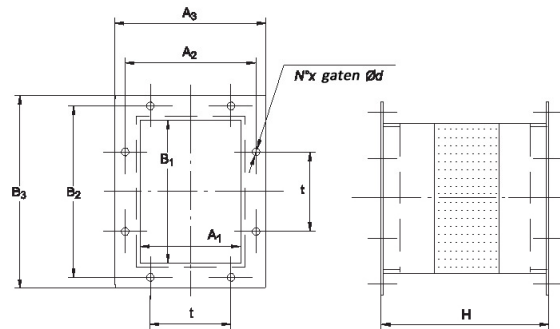

Afmetingen zijn in mm

Accessoires zijn van toepassing op:

Type	U/AR	U/ARP	U/TM	U/CB	U/PB	U/PBM	U/MPR	U/APE	U/APR	U/APF	U/HPG	U/HPH
GM 100								350 400 450 500	400			
GM 110								560 630 710 800	450			
GM 120								900	500			
GM 130									560	500		
GM 140									630	560		
GM 150		200					350		710	630		
GM 160	200											
GM 170		250					400			710	500	
GM 180			250		250	250	450			800	560	
GM 190	250											
GM 200		300					500			900	630	
GM 210			310		310	310	560				710	
GM 220	300											
GM 230			350		350	350	630				800	560
GM 240			400		400	400					900	630
GM 250	350											
GM 260			450	350	450	450						710
GM 270	400											
GM 280			400	500	500							800
GM 290	450											
GM 300			450	560	560							900
GM 310	500											
GM 320			500	630	630							
GM 330			560	710	710							
GM 340			630	800	800							
GM 350			710	900	900							
GM 360			800	1000	1000							
GM 370			900									
GM 380			1000									