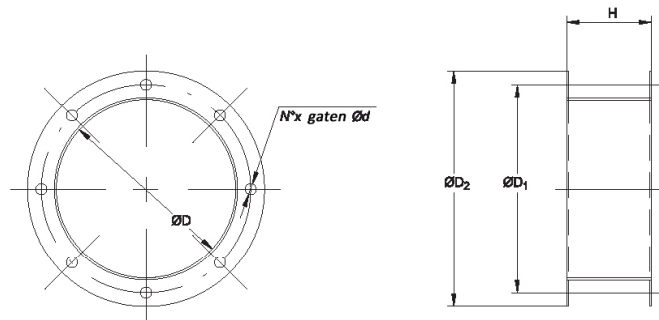

## Inlaat Flens

Industriële ventilatoren

Type	øD	øD <sub>1</sub>	øD <sub>2</sub>	H	N° x	ø d
RF 100	90	109	120	40	3	7
RF 110	119	136	150	50	6	7
RF 120	129	155	170	50	6	7
RF 130	148	175	190	50	6	7
RF 140	150	182	210	80	8	11
RF 150	165	200	225	80	8	11
RF 160	169	200	215	50	6	7
RF 170	185	219	245	80	8	11
RF 180	189	220	242	50	6	7
RF 190	205	241	265	80	8	11
RF 200	230	265	290	80	8	11
RF 210	255	292	320	80	8	11
RF 220	285	332	365	80	8	11
RF 230	320	366	400	80	8	11
RF 240	360	405	440	80	8	11
RF 250	405	448	485	100	8 / 12 *	11
RF 260	455	497	535	100	8 / 12 *	11
RF 270	505	551	585	100	12 / 16 *	11
RF 280	585	629	665	100	16	11
RF 290	655	698	735	100	16	11
RF 300	715	775	815	100	16	11
RF 310	805	861	905	100	16	11
RF 320	905	958	1005	100	16	14
RF 330	1005	1067	1105	100	24	14

Afmetingen in mm

De U/AR en U/CB serie zijn uitgerust met 8 of 16 gaten, terwijl de U/PB, U/PBM en U/HPH serie zijn uitgerust met 12 gaten.

Accessoires zijn van toepassing op

Type	U/MC	U/AR	U/ARP	U/AP	U/RF	U/TM	U/DS	U/CB	U/PB	U/PBM	U/MPR	U/APE	U/APR	U/APF	U/HPG	U/HPH	U/AT
RF 100	100																
RF 110	120			200													
RF 120	140						140										
RF 130	150 160			150 250 280 300	250												
RF 140												350 400 450 500					
RF 150												560 630 710 800	500				
RF 160	180			350	300		160 180										200
RF 170						250			250		350	900	400	560			
RF 180	200			400	350 402		200										250
RF 190		200	200		403					250	400		450 500 560	630	500		300
RF 200						310			310		450		630	710	560		
RF 210		250	250			350			350	310	500		800	630			
RF 220		300	300			400			400	350	560		710	900	710	560	
RF 230						450			450	400	630				800	630	
RF 240		350						350	500	450					900	710	
RF 250		400						400	560	500						800	
RF 260		450						450	630	560							
RF 270		500						500	710	630						900	
RF 280								560	800	710							
RF 290								630	900	800							
RF 300								710	1000	900							
RF 310								800		1000							
RF 320								900									
RF 330								1000									