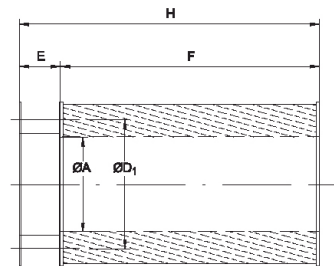

Induvac BV
 Postbus 689
 2700 AR Zoetermeer
 info@induvac.com
 www.induvac.com

SA SERIE

Inlaat Demper

Industriële ventilatoren

Type	ø A	ø D ₁	ø C	E	F	H	N° x	ø d
SA 100	100	136	200	50	300	350	6	7
SA 110	130	175	230	50	350	400	8	7
SA 120	130	182	230	80	350	430	8	11
SA 130	130	200	230	80	350	430	8	11
SA 140	150	200	245	50	370	420	6	7
SA 150	150	219	245	80	370	450	8	11
SA 160	170	220	270	50	400	450	6	7
SA 170	170	241	270	80	400	480	8	11
SA 180	190	265	290	80	440	520	8	11
SA 190	220	292	320	80	480	560	8	11
SA 200	250	332	365	80	550	630	8	11
SA 210	270	366	400	80	600	680	8	11
SA 220	290	405	440	80	650	730	8	11
SA 230	330	448	485	100	730	830	8 / 12*	11
SA 240	380	497	535	100	800	900	8 / 12*	11
SA 250	420	551	585	100	830	930	12 / 16*	11
SA 260	460	629	665	100	1000	1100	16	11
SA 270	480	698	735	100	1100	1200	16	11
SA 280	520	775	815	100	1200	1300	16	11
SA 290	580	861	905	100	1350	1450	16	11
SA 300	650	958	1005	100	1500	1600	16	14
SA 310	750	1067	1105	100	1650	1750	24	14

Afmetingen zijn in mm

N°x gaten ød

N.B.: De hoogte "F" is opgegeven ter indicatie en kan op verzoek worden gewijzigd.
 De U/AR en U/CB serie zijn uitgerust met 8 of 16 gaten, terwijl de U/PB, U/PBM en U/HPH serie zijn uitgerust met 12 gaten.